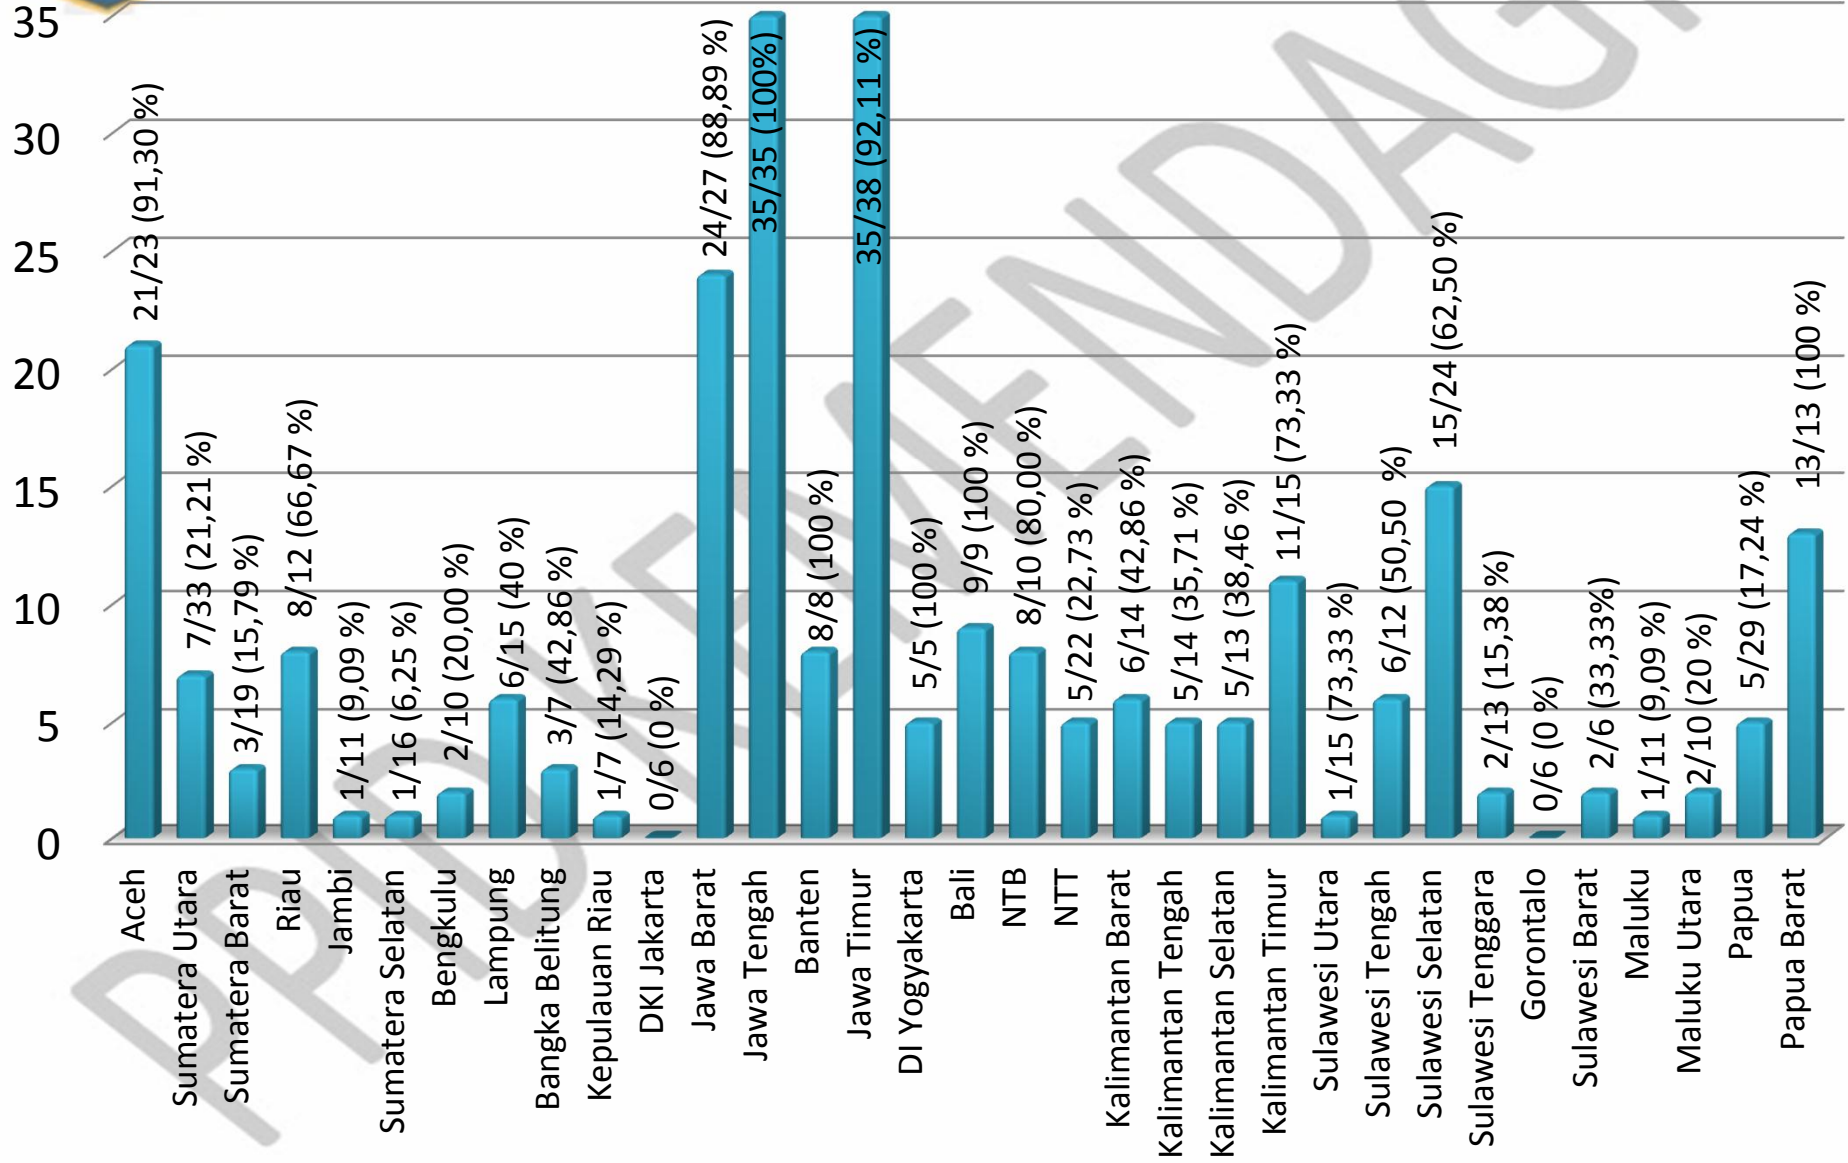

KEMENTERIAN DALAM NEGERI

REKAPITULASI PPID PEMDA TAHUN 2013

KEMENTERIAN DALAM NEGERI RI

PERTUMBUHAN PEMBENTUKAN PPID PEMDA TAHUN 2013

REKAPITULASI PPID PEMDA (Per Desember 2013)

REKAPITULASI PPID KABUPATEN / KOTA (Per Desember 2013)