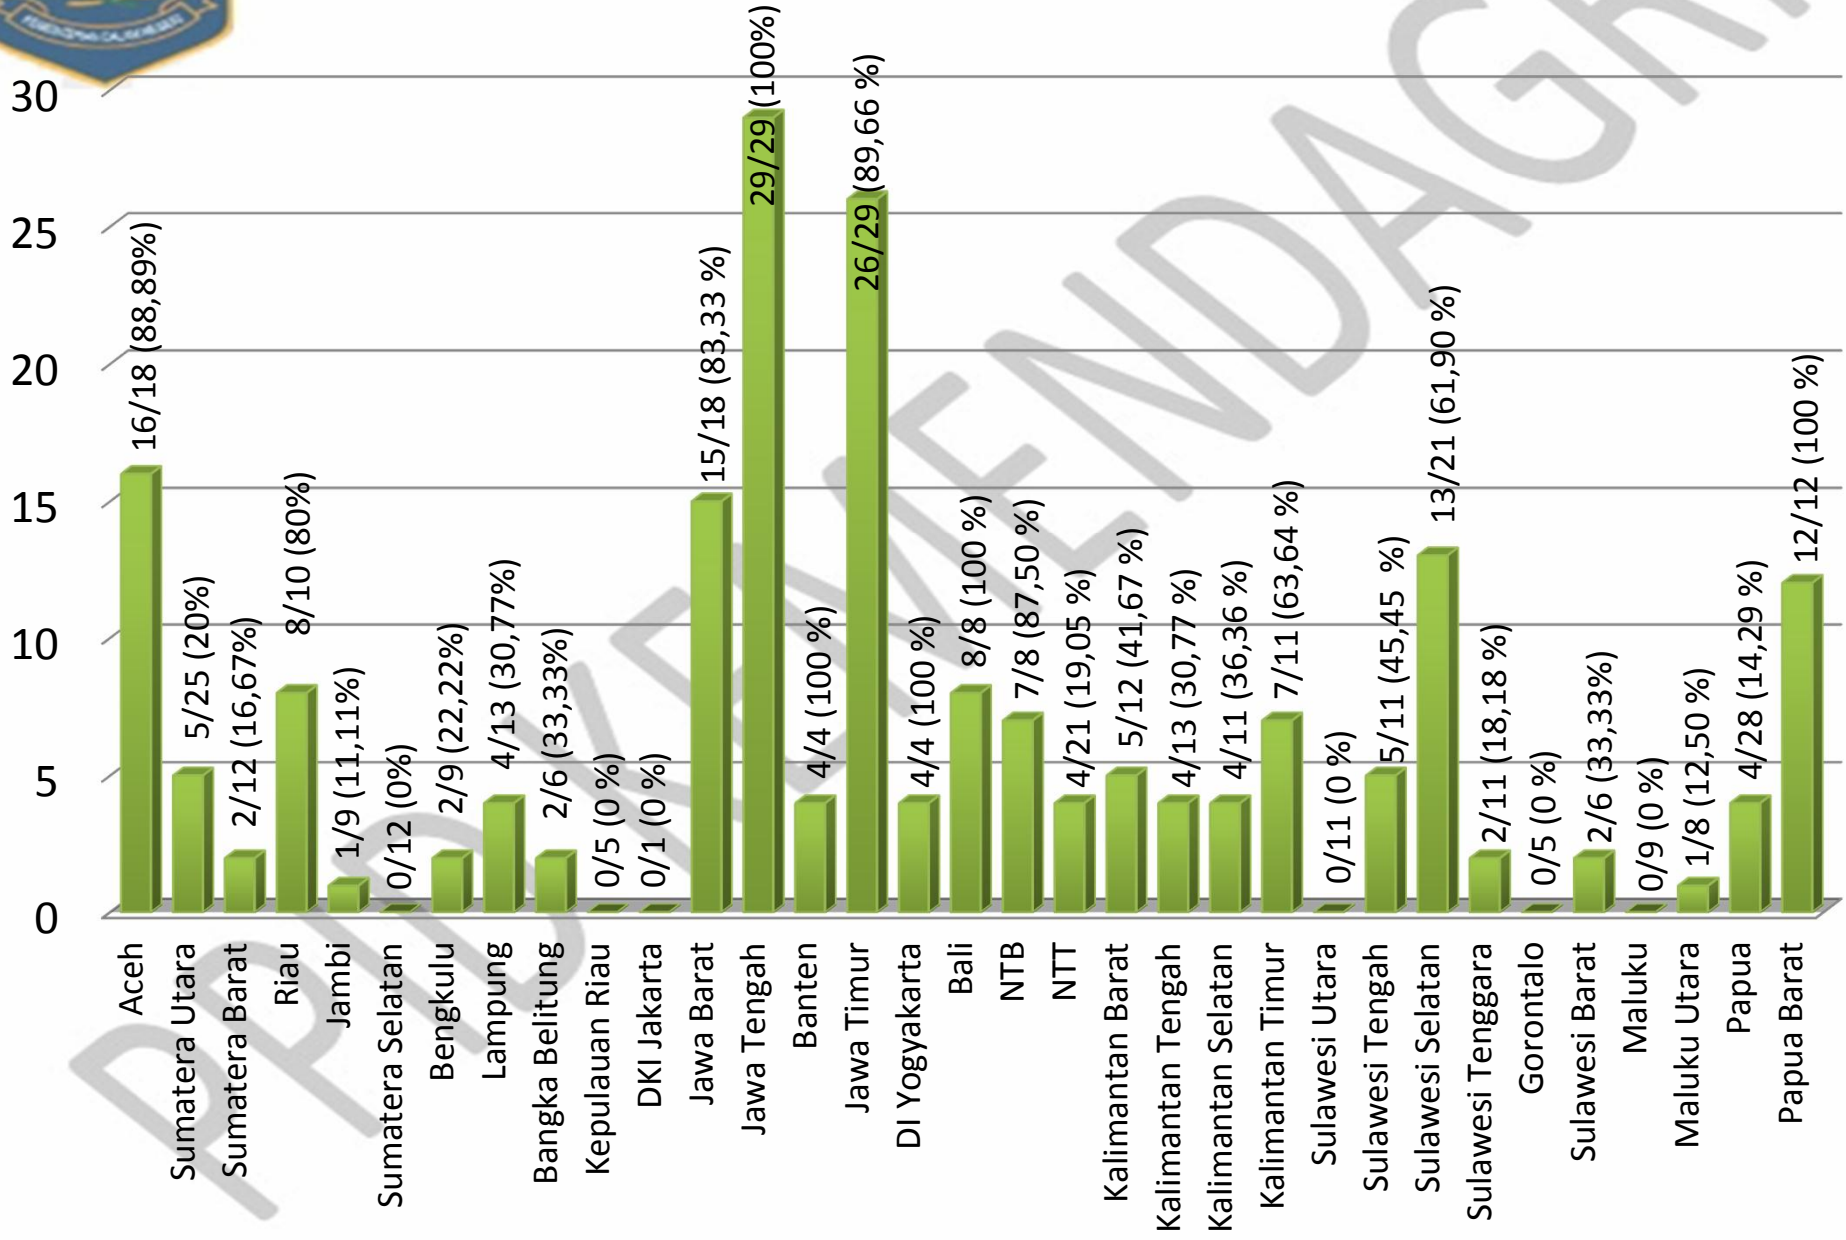

REKAPITULASI PPID KABUPATEN (Per Desember 2013)