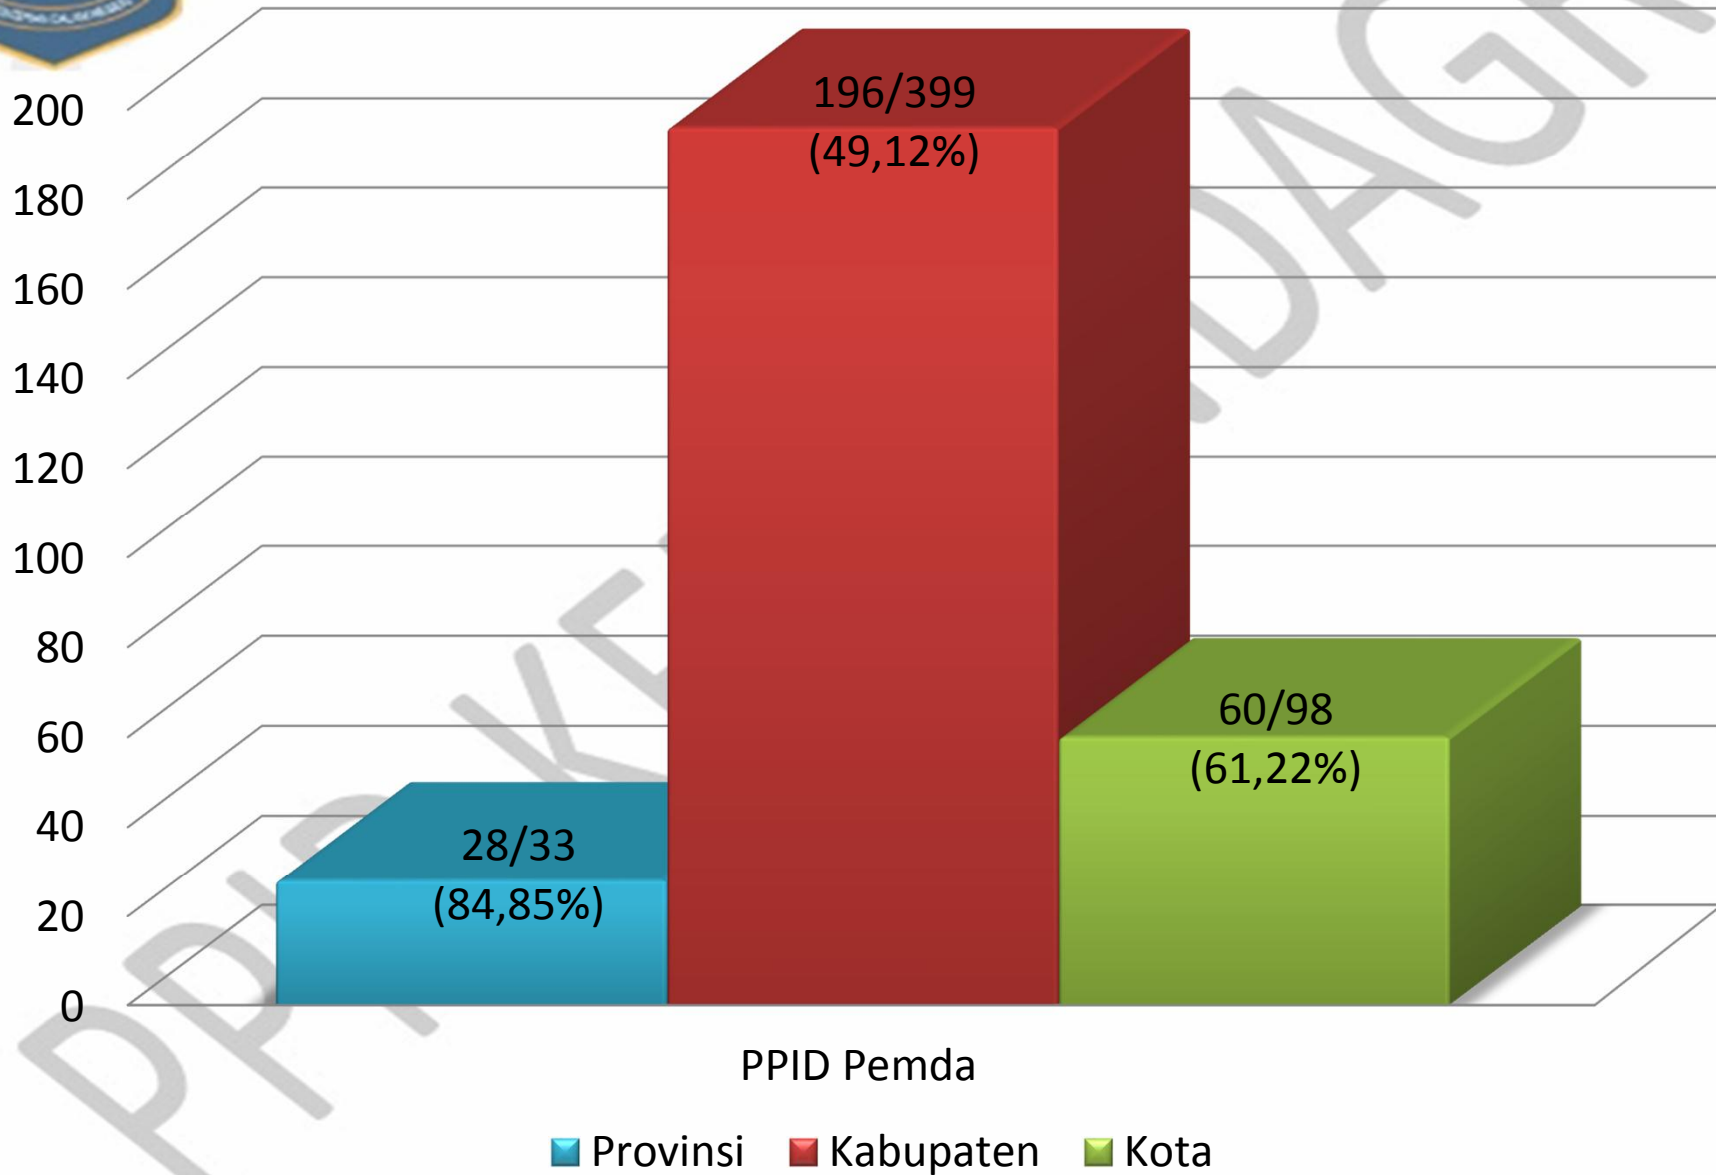

KEMENTERIAN DALAM NEGERI

REKAPITULASI PPID PEMDA TAHUN 2013

KEMENTERIAN DALAM NEGERI RI

PERTUMBUHAN PEMBENTUKAN PPID PEMDA TAHUN 2013

REKAPITULASI PPID PEMDA (Per Desember 2013)

REKAPITULASI PPID KABUPATEN / KOTA (Per Desember 2013)