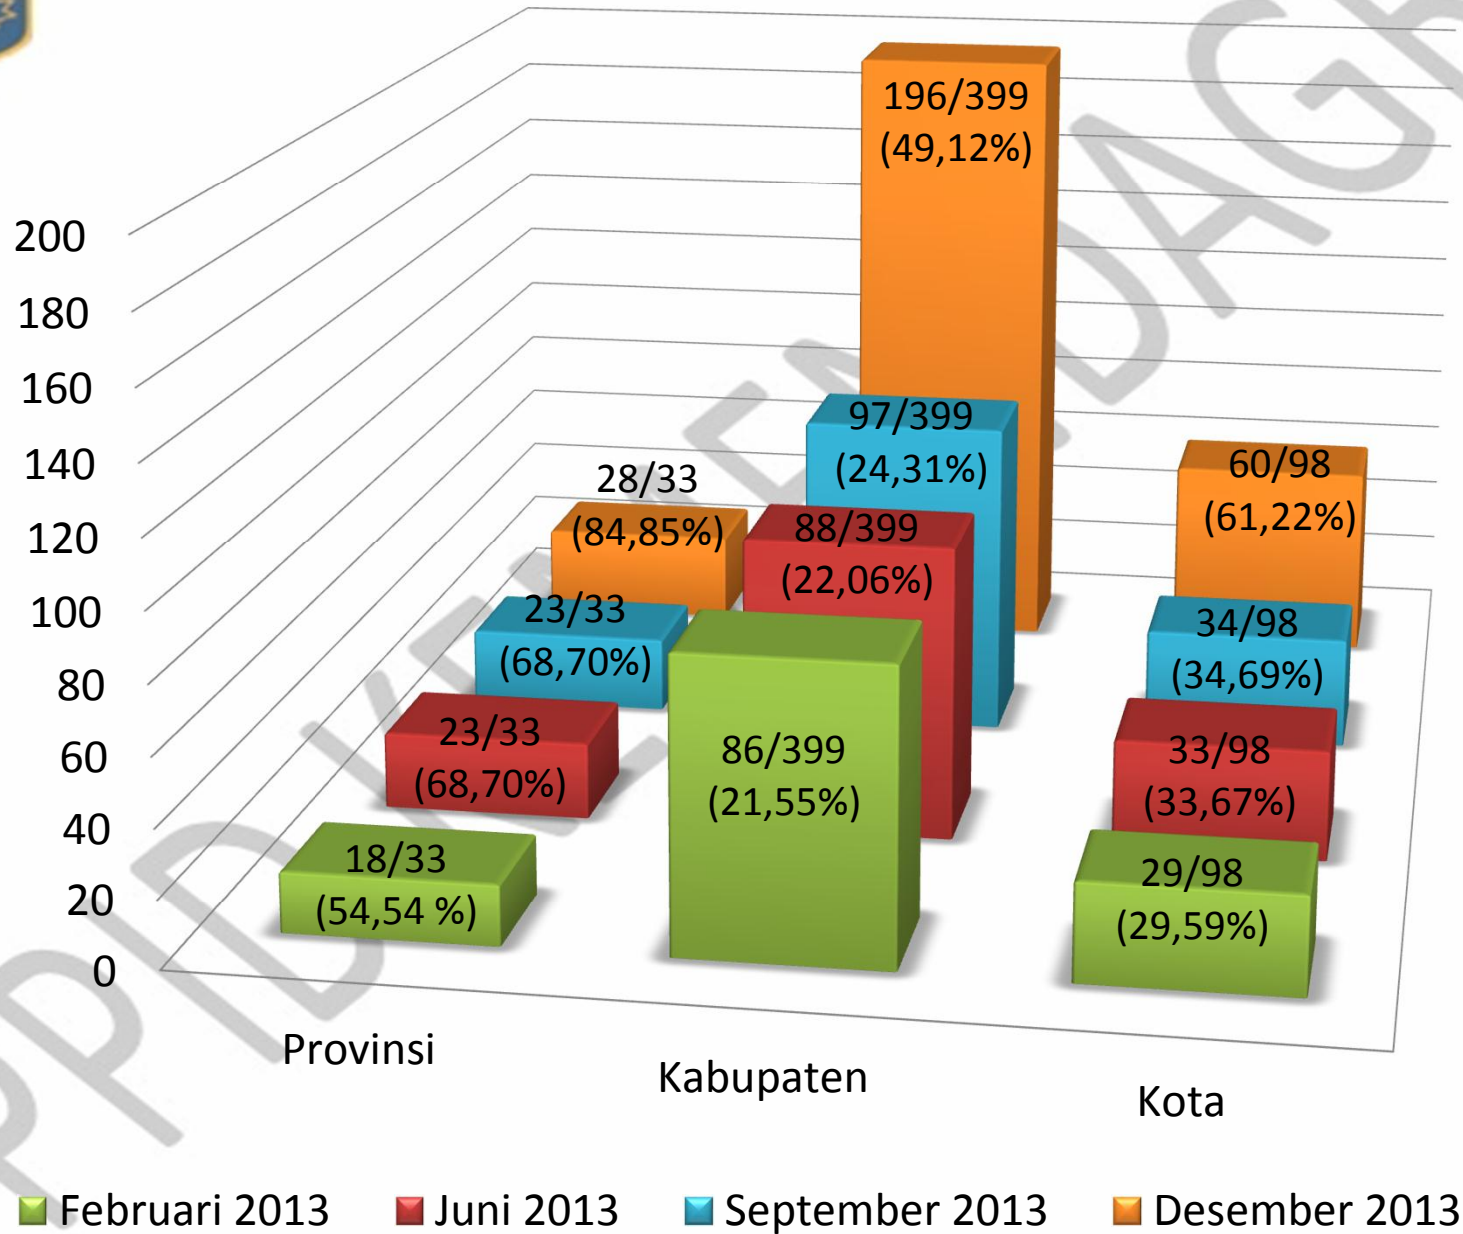

KEMENTERIAN DALAM NEGERI

REKAPITULASI PPID PEMDA TAHUN 2013

KEMENTERIAN DALAM NEGERI RI

PERTUMBUHAN PEMBENTUKAN PPID PEMDA TAHUN 2013

REKAPITULASI PPID PEMDA (Per Desember 2013)

REKAPITULASI PPID KABUPATEN / KOTA (Per Desember 2013)

REKAPITULASI PPID KABUPATEN (Per Desember 2013)

REKAPITULASI PPID KOTA (Per Desember 2013)